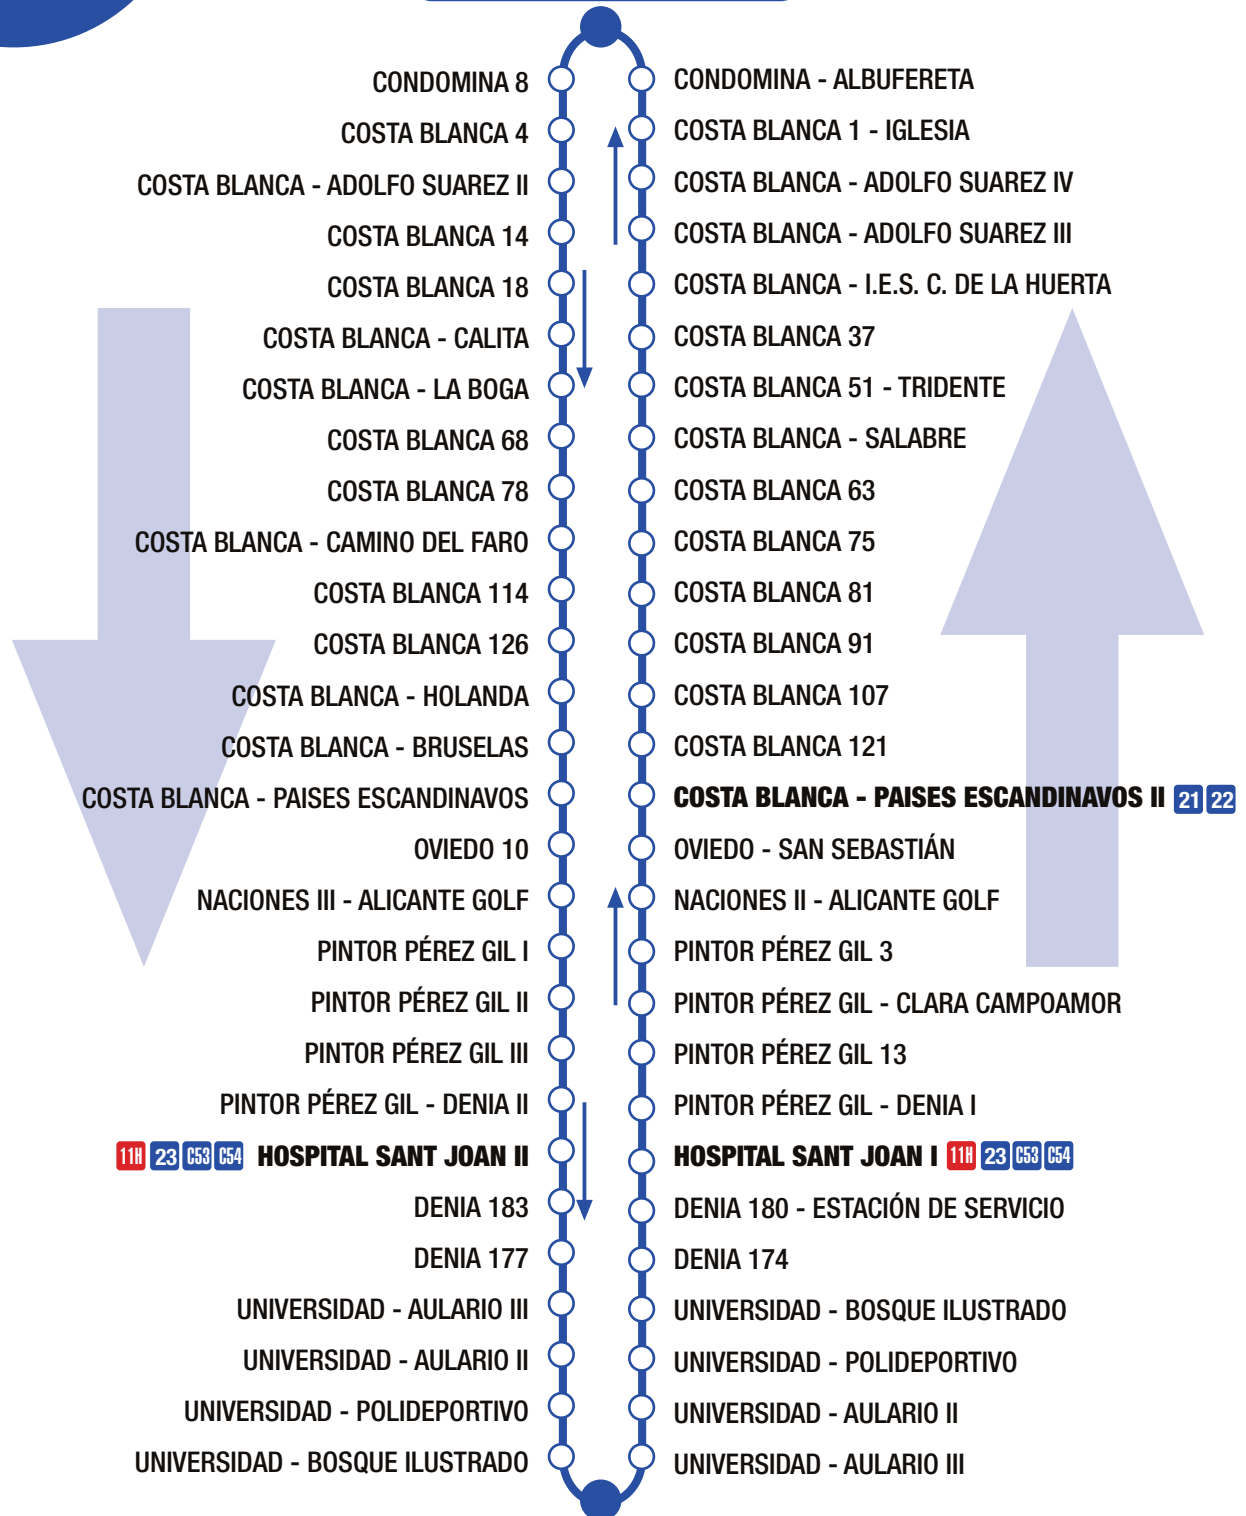

38

ALBUFERETA-PLAYA SAN JUAN

HOSPITAL SANT JOAN - UNIVERSIDAD

CONDOMINA 5

09 21 22

UNIVERSIDAD-MUSEO

  Parada de transbordo con otras líneas

 USTED SE ENCUENTRA AQUÍ

HORARIOS

SALIDAS DESDE
CONDOMINA 5

07:00 h. - 08:00 h.

09:00 h. - 15:00 h.

SALIDAS DESDE
UNIVERSIDAD - MUSEO

13:10 h. - 14:10 h.

19:10 h. - 20:10 h.

21:10 h.