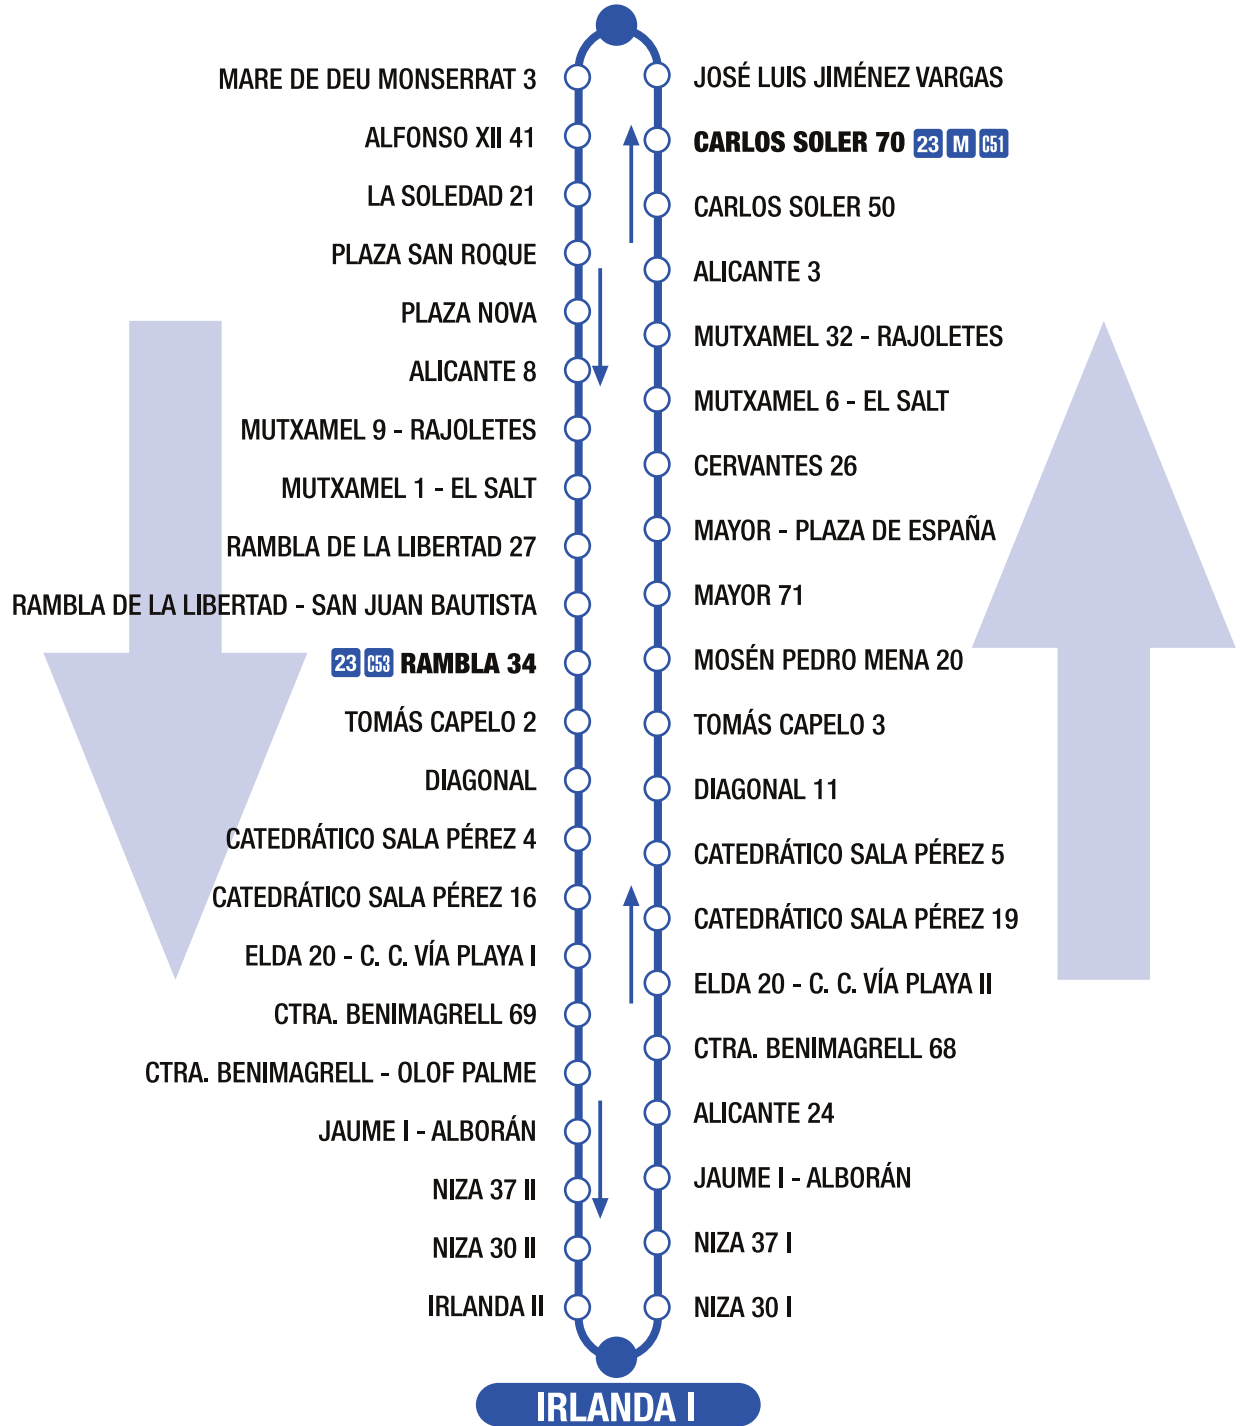

31

MUTXAMEL - SANT JOAN PLAYA SAN JUAN

23 35 130 C51

JAUME II - INSTITUTO L'ALLUSSER

IRLANDA I

Parada de transbordo con otras líneas
 USTED SE ENCUENTRA AQUÍ

HORARIOS

PRIMERA SALIDA
MUTXAMEL PLAYA SAN JUAN

ÚLTIMA SALIDA
MUTXAMEL PLAYA SAN JUAN

INTERVALO DE PASO

08:00 h.

08:30 h.

21:00 h.

21:30 h.

60 minutos

VERANO
LUNES A DOMINGO