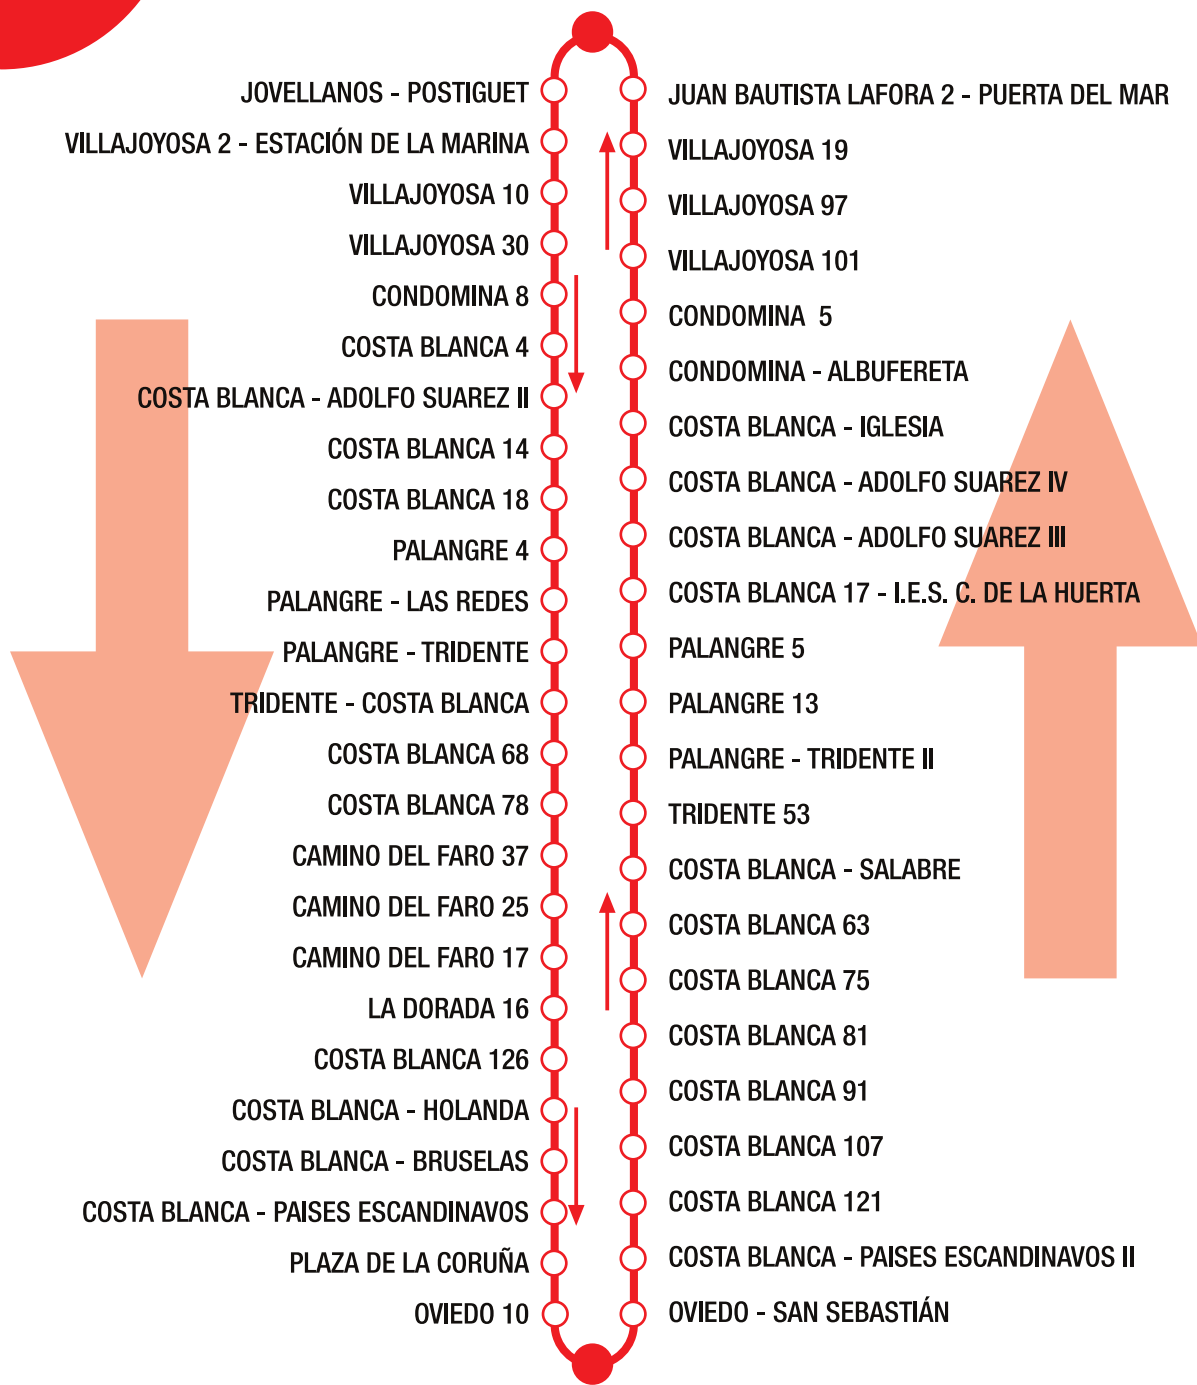

22N

ALICANTE (PUERTA DEL MAR) CABO DE LA HUERTA-PLAYA SAN JUAN

PLAZA PUERTA DEL MAR I

NACIONES III-ALICANTE GOLF

● USTED SE ENCUENTRA AQUÍ

HORARIOS

INVIERNO
VIERNES
SÁBADO
Y VÍSPERAS
FESTIVO

SALIDAS DESDE
PZA. PUERTA DEL MAR

23:30 h. - 00:30 h. - 01:30 h.
02:30 h. - 03:30 h. - 04:30 h.
05:30 h. - 06:30 h.

SALIDAS DESDE
ALICANTE GOLF

00:00 h. - 01:00 h.
02:00 h. - 03:00 h. - 04:00 h.
05:00 h. - 06:00 h.

INTERVALO DE PASO

60 minutos

VERANO
VIERNES
SÁBADO
Y VÍSPERAS
FESTIVO

PRIMERA SALIDA
PZA. DEL MAR ALICANTE GOLF

23:30 h. 23:30 h.

ÚLTIMA SALIDA
PZA. DEL MAR ALICANTE GOLF

06:30 h. 06:00 h.

INTERVALO DE PASO

30 minutos